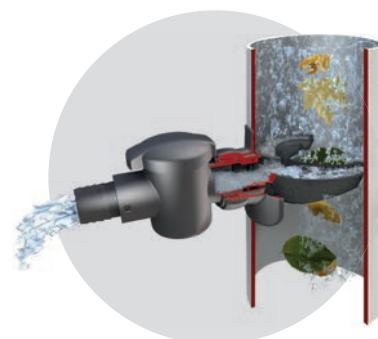

SBĚRAČ DEŠŤOVÉ VODY GARANTIA SPEEDY DO SVODOVÉ TRUBKY VODA ZE STŘECHY PŘÍMO DO SUDU

Objednací číslo: 503040

- Velmi rychlá a snadná montáž bez nutnosti demontáže svodové trubky
- Možnost montáže do svodů z různých materiálů
- Sběrač je možné přepínat do zimního a letního režimu. U zimního režimu veškerá voda protéká svodem a nepřivádí vodu do nádrže
- Pro svodové trubky 70 - 100 mm
- Není potřeba řešit vzdálenost svodové trubky od stěny
- Obsahuje filtrační sítko proti nečistotám
- Dodávka obsahuje sběrač, těsnění a korunkový vrták
- Výstupní koncovka 1 1/4

**VYUŽÍVEJME NA ZAHRADĚ DEŠŤOVOU VODU.
UŠETŘÍME PENÍZE I ŽIVOTNÍ PROSTŘEDÍ.**

www.aliaxis.cz

aliaxis