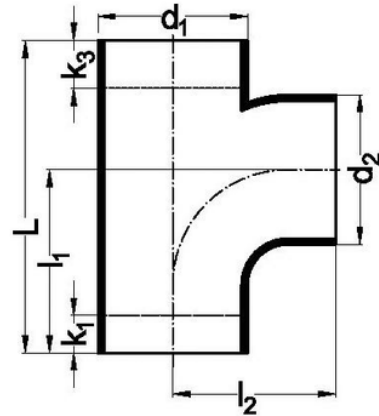

Odbočka 88,5° s plynulým nátokem

Objednací číslo	Název výrobku	d ₁ /	d ₂	Hmotnost	L	l ₁	l ₂	Podkategorie
251111	Odbočka 88,5°s plynulým nátokem	110	110	0,415	225	135	130	Odbočky